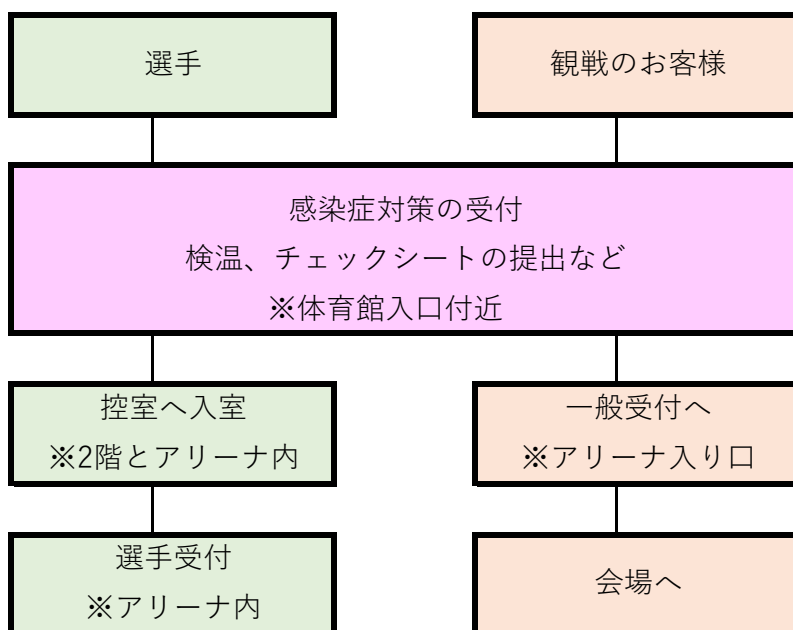

2022年全宮城ダンス選手権大会における入館時のお願い

当日お越しいただいた際は以下の手順で受付をお願いいたします。

新型コロナウイルス感染対策のためご協力をお願いいたします。

体育館への入り口は1か所のみで、当日は他のイベントも宮城野体育館内で開催されることもあり感染症対策の受付を行う入り口付近が混雑することが予想されます。

そのため入館時に選手受付の早い順での入館などの入場整理を行わせていただく場合があります。

また受付をスムーズに行っていただくために、チェックシートをあらかじめご記入の上、ご持参ください。ご理解とご協力をお願いいたします。

チェックシートは東北ブロックのホームページからダウンロードできます。

[Checksheet.pdf \(jbdf.jp\)](#)

詳しくは所属教室にお尋ねください。

なお入場(感染症対策の受付を)できる時間は

選手 7:40 ～

観戦のお客様 8:30 ～

とさせていただきます。よろしくお願いいたします。